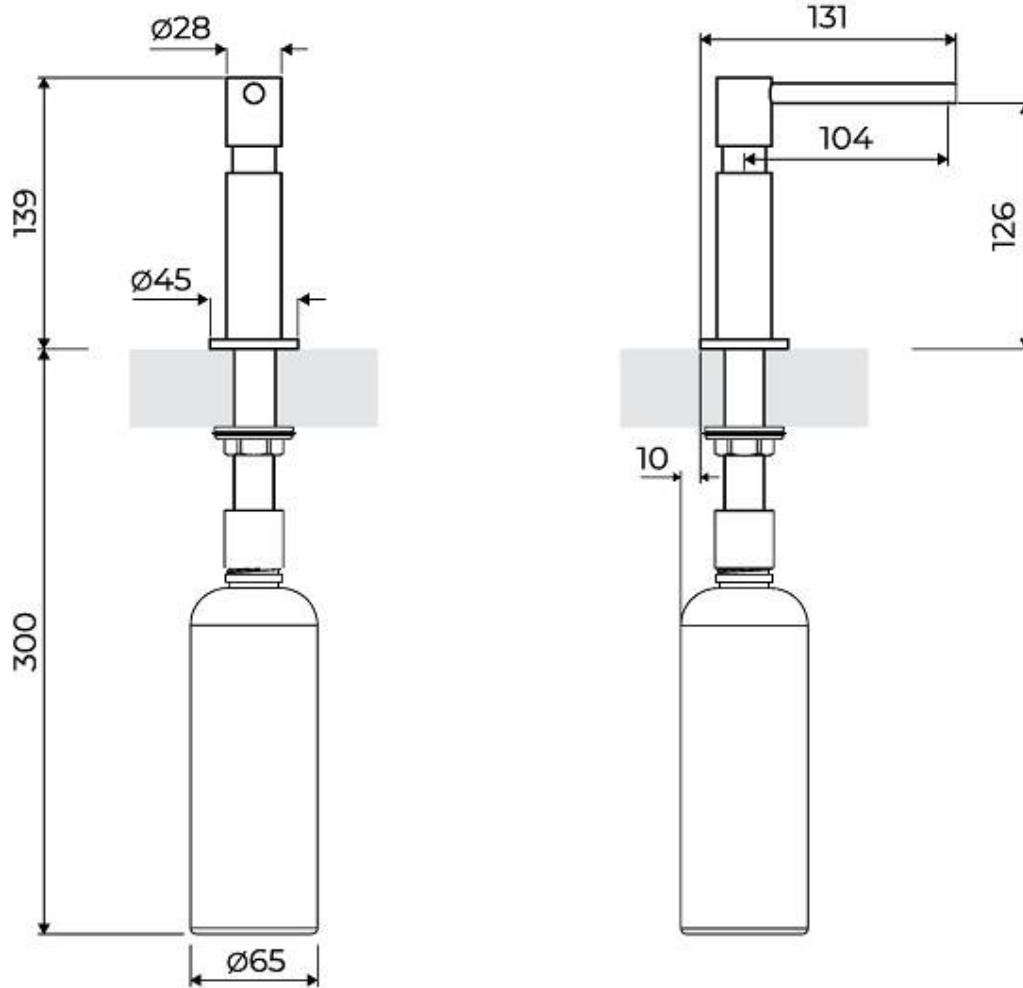

Spender Evo Satiniert

Zubehör und Ergänzungen

Code: 8520 100

Eingebauter Spender für Flüssigwaschmittel/Seife.
Satiniertes Finish

EINZELHEITEN

Material Messing

Textur Bürstung in Linie

Zubehör für Spülen Spender

Einbauöffnung Ø 35mm

TECHNISCHE DATEN

PAARUNGEN

Mischbatterie Omega

8497 000